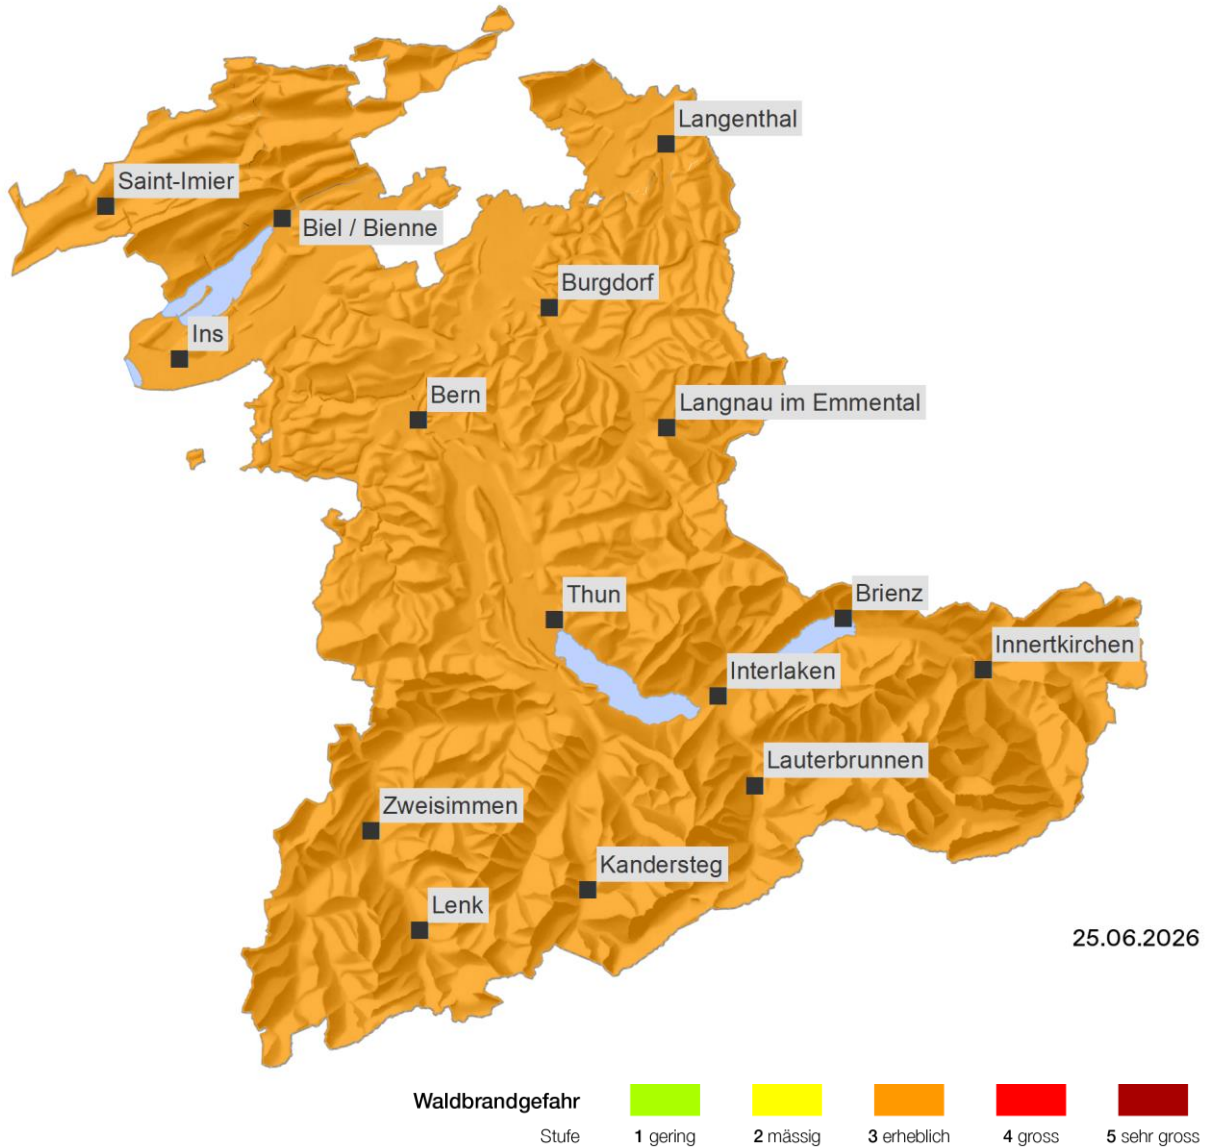

Dispositionsbeurteilung Waldbrandgefahr gültig ab 25.06.2026 12 Uhr

# Erhebliche Waldbrandgefahr im ganzen Kanton

## Gefahrenstufe

Die Waldbrandgefahr wird im ganzen Kanton Bern als «erheblich» beurteilt (Stufe 3).